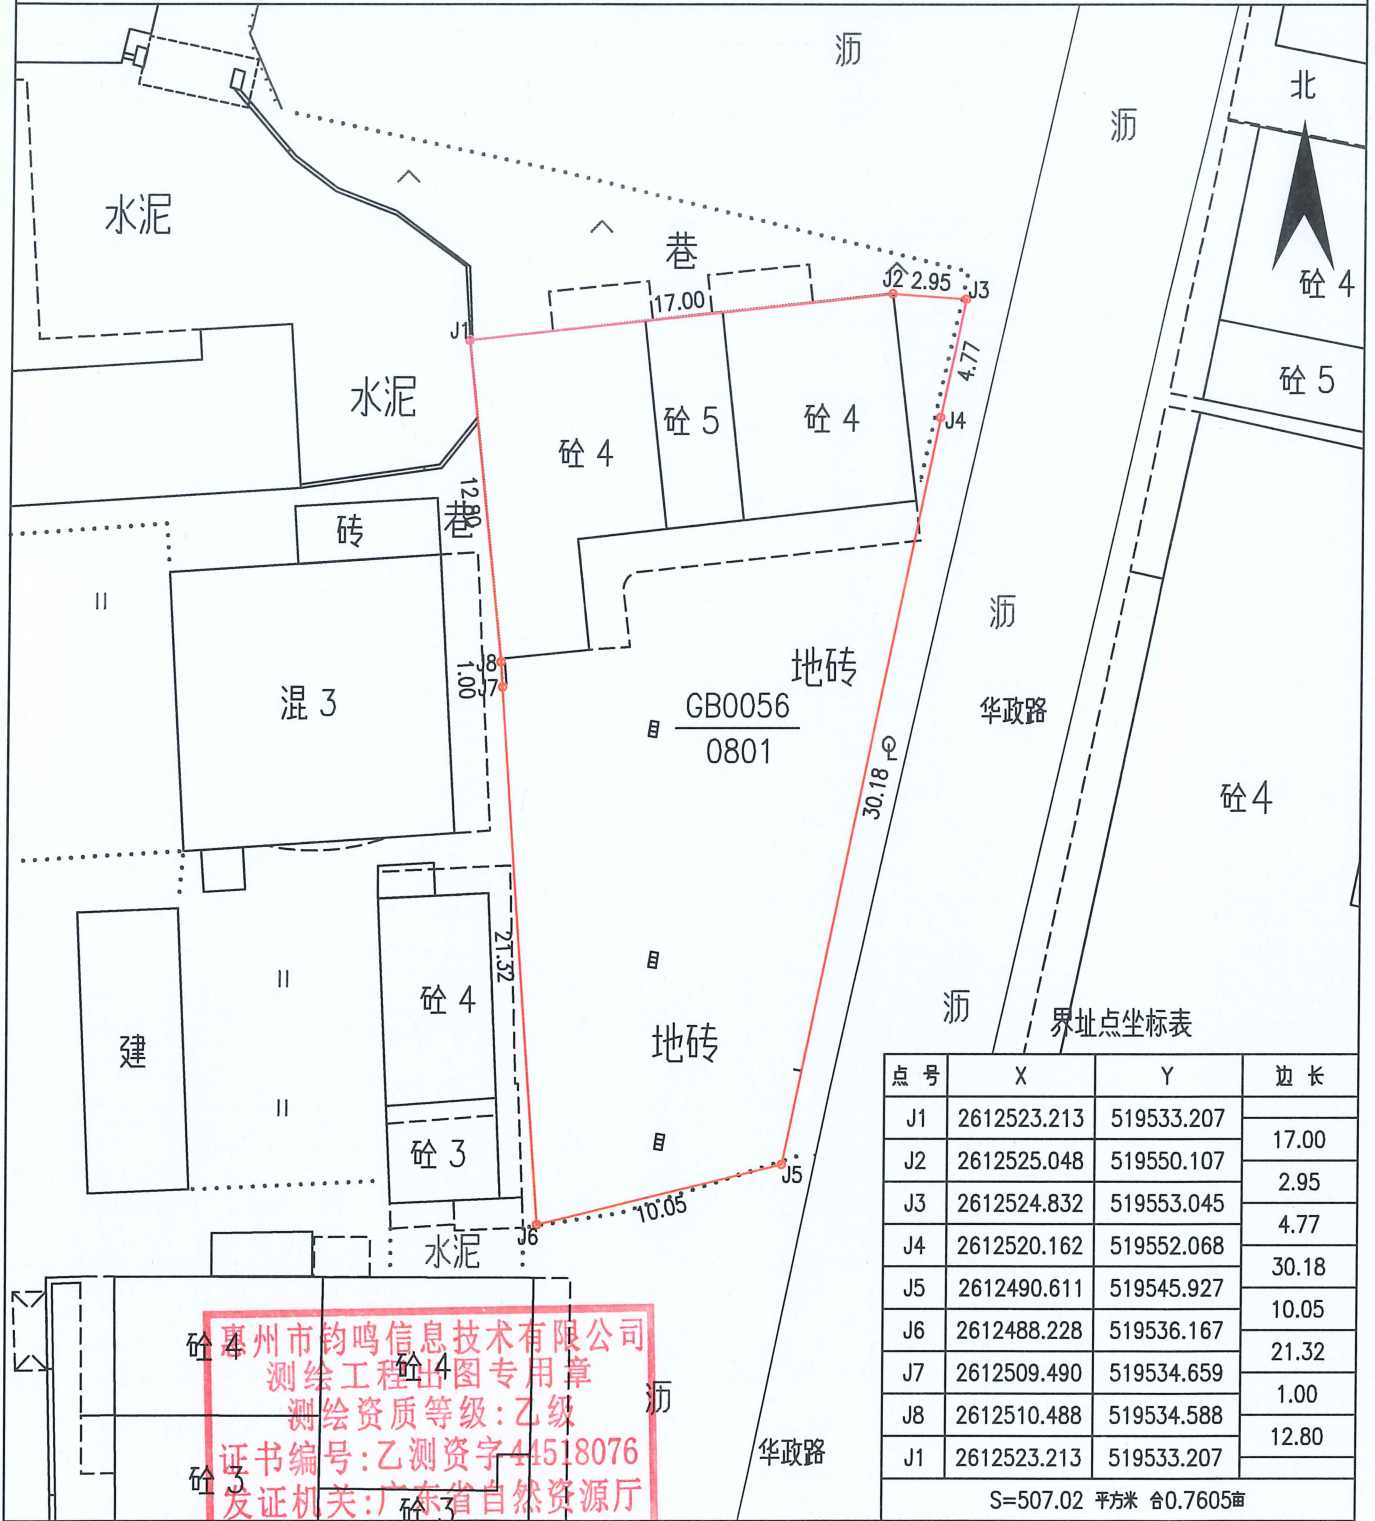

宗地图

单位: m.m²

宗地编号: 441324118001GB00056

权利人: 龙门县公安局

地籍图号: F-50-13-(10)

房屋坐落: 龙门县龙华镇华政路

惠州市钧鸣信息技术有限公司

惠州市钧鸣信息技术有限公司
 测绘工程出图专用章
 测绘资质等级: 乙级
 证书编号: 乙测资字44518076
 发证机关: 广东省自然资源厅

2025年12月解析法测绘界址点, 2000国家大地坐标系

1:300

绘图员: 黄敏

绘图日期: 2025年12月8日

审核员: 姚丽红

审核日期: 2025年12月8日